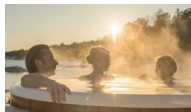

PRIVATLOUNGE

Sie hatten einen anstrengenden Tag? Bei uns sind Sie genau richtig, um zu entspannen! Unsere Privatlounge ist perfekt geeignet für kleine Gruppen von 4 bis 10 Personen. Ausgestattet ist die Lounge unter anderem mit Sauna, Badefass und Grillkota.

Weitere Informationen unter: www.haus-jagstblick.de/privat-lounge